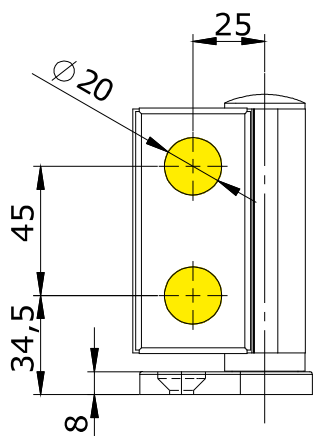

830E10-11

831E10

Cerniera oleodinamica - Bisagra automática hidráulica - Hydraulic hinge - Hydraulikbeschlag