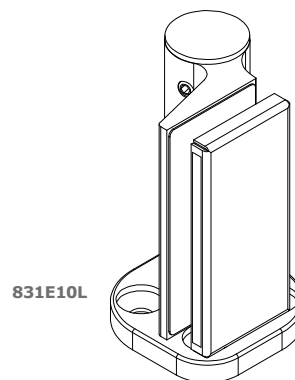

PORTE INTERNE - PUERTAS INTERNAS INNER DOORS - INNENTÜREN

Glass Oriented Network

831E 10

Biloba
EVO

• Cerniera libera a terra per porte in battuta.
Da abbinare con 830E10-830E11.

• Bisagra de suelo para puertas con tope.
Para utilizar junto con 830E10-830E11.

• Free bottom pivot hinge for doors with stop.
To be matched with 830E10-830E11.

• Freies Band als Bodenlager für Anschlagtüren.
Zur Kombination mit 830E10-830E11.

831E10 R = destra - derecha - right - rechts

831E10 L = sinistra - izquierda - left - links

831E10L