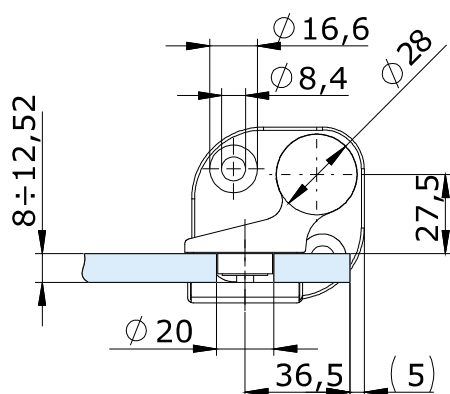

830E10-11

831E10

Cerniera oleodinamica - Bisagra automática hidráulica - Hydraulic hinge - Hydraulikbeschlag