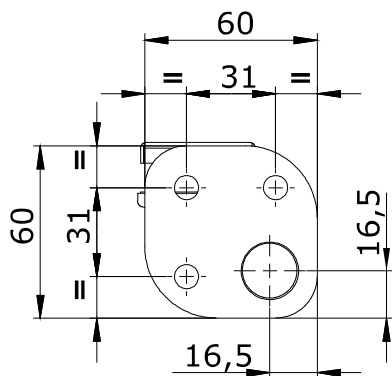

830E10-11

831E10

Cerniera oleodinamica - Bisagra automática hidráulica - Hydraulic hinge - Hydraulikbeschlag