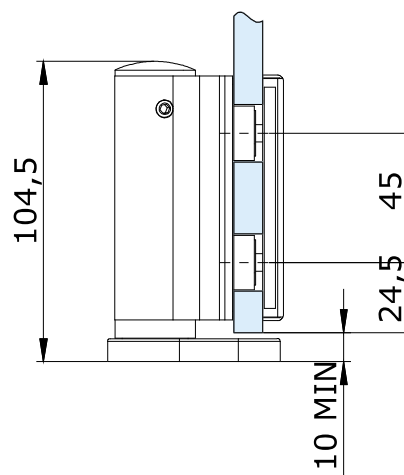

830E10-11

831E10

Cerniera oleodinamica - Bisagra automática hidráulica - Hydraulic hinge - Hydraulikbeschlag